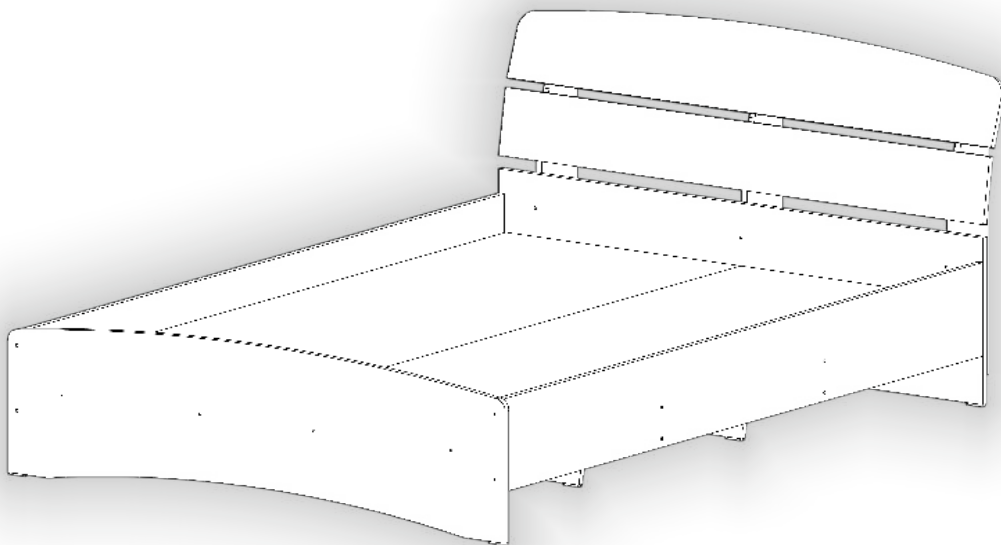

Запорізька меблева фабрика «Pehotin»
Made in Ukraine by «Pehotin»

Спальний гарнітур Мілана

«Ліжко-140»

Sleeping set Milana

«Bed-140»

Д-2176, Ш-1430, В-835, мм.

L-2176, W-1430, H-835, mm.

Інструкція збірки
Assembly instruction

1

pehotin@gmail.com
pehotin.com.ua

Ліжко-140+4/Bed-140+4

№	довжина(мм) length(mm)	ширина(мм) width(mm)	кількість quantity
1.	1995	695	2
2.	2000**	230	2
3.	1400	240	2
4.	1432*	400**	1
5.	1350	60	2
6.	1432*	420**	1
7.	780*	150**	3
8.	1432**	165**	1
9.	1432**	215**	1