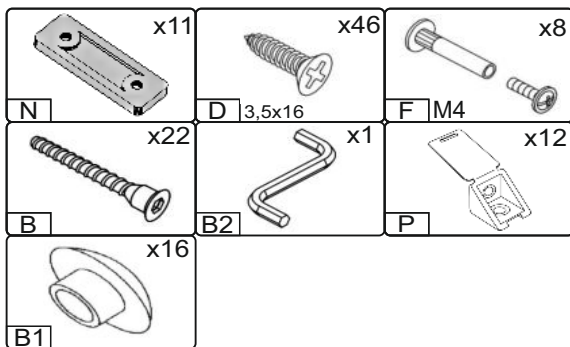

Запорізька меблева фабрика «Pehotin»
Made in Ukraine by «Pehotin»

Спальний гарнітур Мілана

«Ліжко-140»

Sleeping set Milana

«Bed-140»

Д-2176, Ш-1430, В-835, мм.

L-2176, W-1430, H-835, mm.

Інструкція збірки
Assembly instruction

1

pehotin@gmail.com
pehotin.com.ua

Ліжко-140+4/Bed-140+4

№	довжина(мм) length(mm)	ширина(мм) width(mm)	кількість quantity
1.	1995	695	2
2.	2000**	230	2
3.	1400	240	2
4.	1432*	400**	1
5.	1350	60	2
6.	1432*	420**	1
7.	780*	150**	3
8.	1432**	165**	1
9.	1432**	215**	1