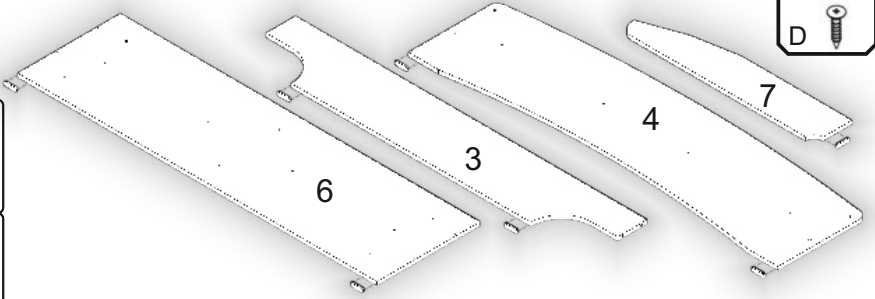

1

pehotin@gmail.com
pehotin.com.ua

Ліжко-140+4/Bed-140+4

№	довжина(мм) length(mm)	ширина(мм) width(mm)	кількість quantity
1.	1995	695	2
2.	2000**	230	2
3.	1400	240	2
4.	1432*	400**	1
5.	1350	60	2
6.	1432*	420**	1
7.	780*	150**	3
8.	1432**	165**	1
9.	1432**	215**	1

1.

2.

3.

3