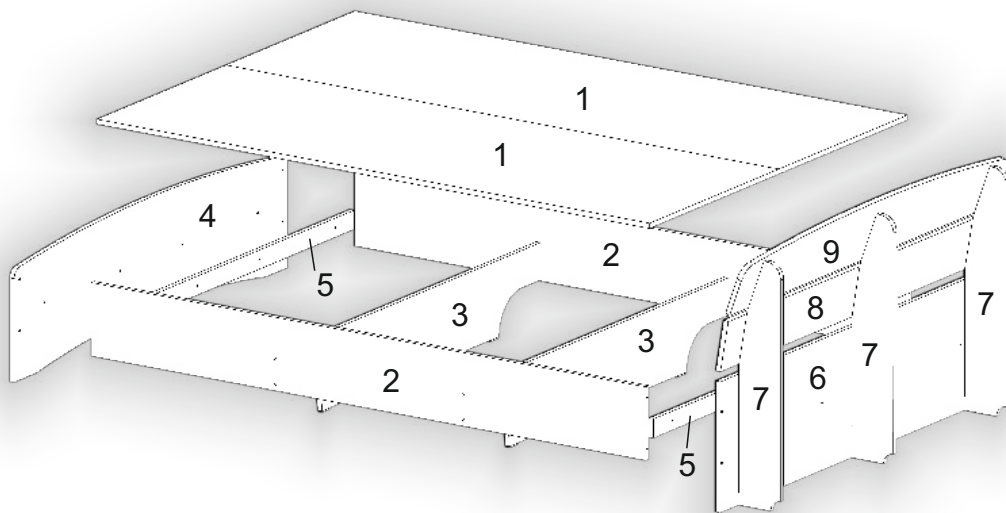

Запорізька меблева фабрика «Pehotin»
Made in Ukraine by «Pehotin»

Спальний гарнітур Мілана

«Ліжко-140»

Sleeping set Milana

«Bed-140»

Д-2176, Ш-1430, В-835, мм.

L-2176, W-1430, H-835, mm.

Інструкція збірки
Assembly instruction

1

pehotin@gmail.com
pehotin.com.ua

Ліжко-140+4/Bed-140+4

№	довжина(мм) length(mm)	ширина(мм) width(mm)	кількість quantity
1.	1995	695	2
2.	2000**	230	2
3.	1400	240	2
4.	1432*	400**	1
5.	1350	60	2
6.	1432*	420**	1
7.	780*	150**	3
8.	1432**	165**	1
9.	1432**	215**	1