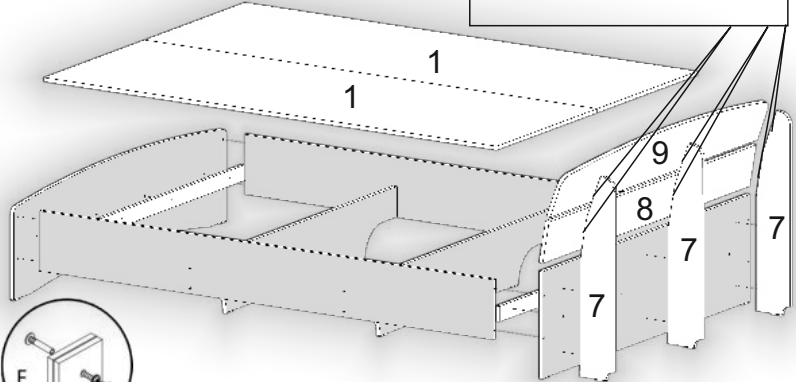

1

pehotin@gmail.com
pehotin.com.ua

Ліжко-140+4/Bed-140+4

№	довжина(мм) length(mm)	ширина(мм) width(mm)	кількість quantity
1.	1995	695	2
2.	2000**	230	2
3.	1400	240	2
4.	1432*	400**	1
5.	1350	60	2
6.	1432*	420**	1
7.	780*	150**	3
8.	1432**	165**	1
9.	1432**	215**	1

1.

2.

3.

3