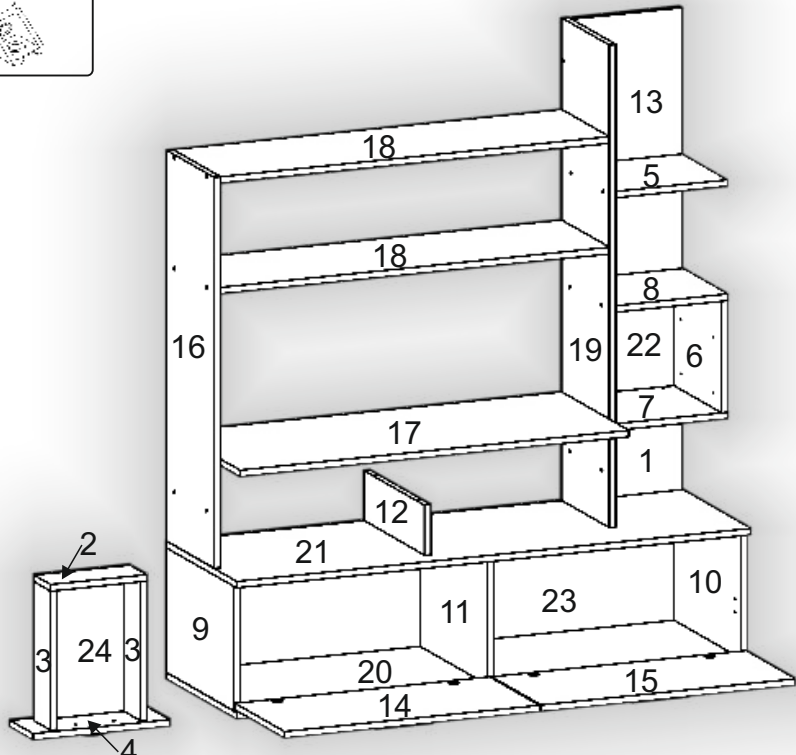

Запорізька меблева фабрика «Pehotin»
Made in Ukraine by «Pehotin»

Тумба ТВ «Аліканте» TV Stand «Alicante»

Д-1300, Ш-420, В-1500, мм.
L-1300, W-420, H-1500, mm.

Інструкція збірки
Assembly instruction

1

pehotin@gmail.com
pehotin.com.ua

«Аліканте»/«Alicante»

№	довжина(мм) length(mm)	ширина(мм) width(mm)	кількість quantity
1.	232*	283	1
2.	244*	68	2
3.	234*	68	4
4.	261**	128**	2
5.	268*	284*	1
6.	268*	284	1
7.	284*	284*	1
8.	284*	284*	1
9.	300*	400	1
10.	300*	400	1
11.	300*	400	1
12.	360	120**	1

№	довжина(мм) length(mm)	ширина(мм) width(mm)	кількість quantity
13.	627*	284*	1
14.	645**	294**	1
15.	645**	294**	1
16.	940*	284*	1
17.	984*	400**	1
18.	984*	284	2
19.	1160*	284*	1
20.	1302*	420**	1
21.	1302*	420**	1
22.	296	296	1
23.	1296	330	1
24.	240	255	2

5. x2

 x2	 x4	 x4	 x16
 x8		 x2 L=250MM	 x4
			 x1